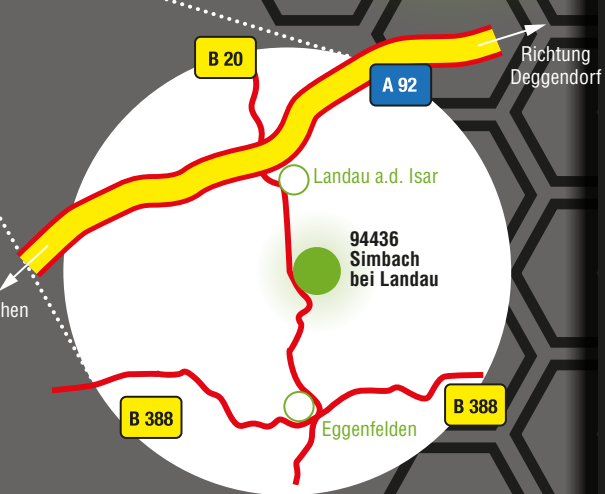

## SIÈGE SOCIAL

ADD. 3KS PROFILE GMBH  
ASANGSTRASSE 16  
D-94436 SIMBACH

FON +49 9954 70017-70  
FAX +49 9954 70017-88

MAIL [ARCADIA@3KS.DE](mailto:ARCADIA@3KS.DE)  
WEB [WWW.3KS.DE/ARCADIA](http://WWW.3KS.DE/ARCADIA)